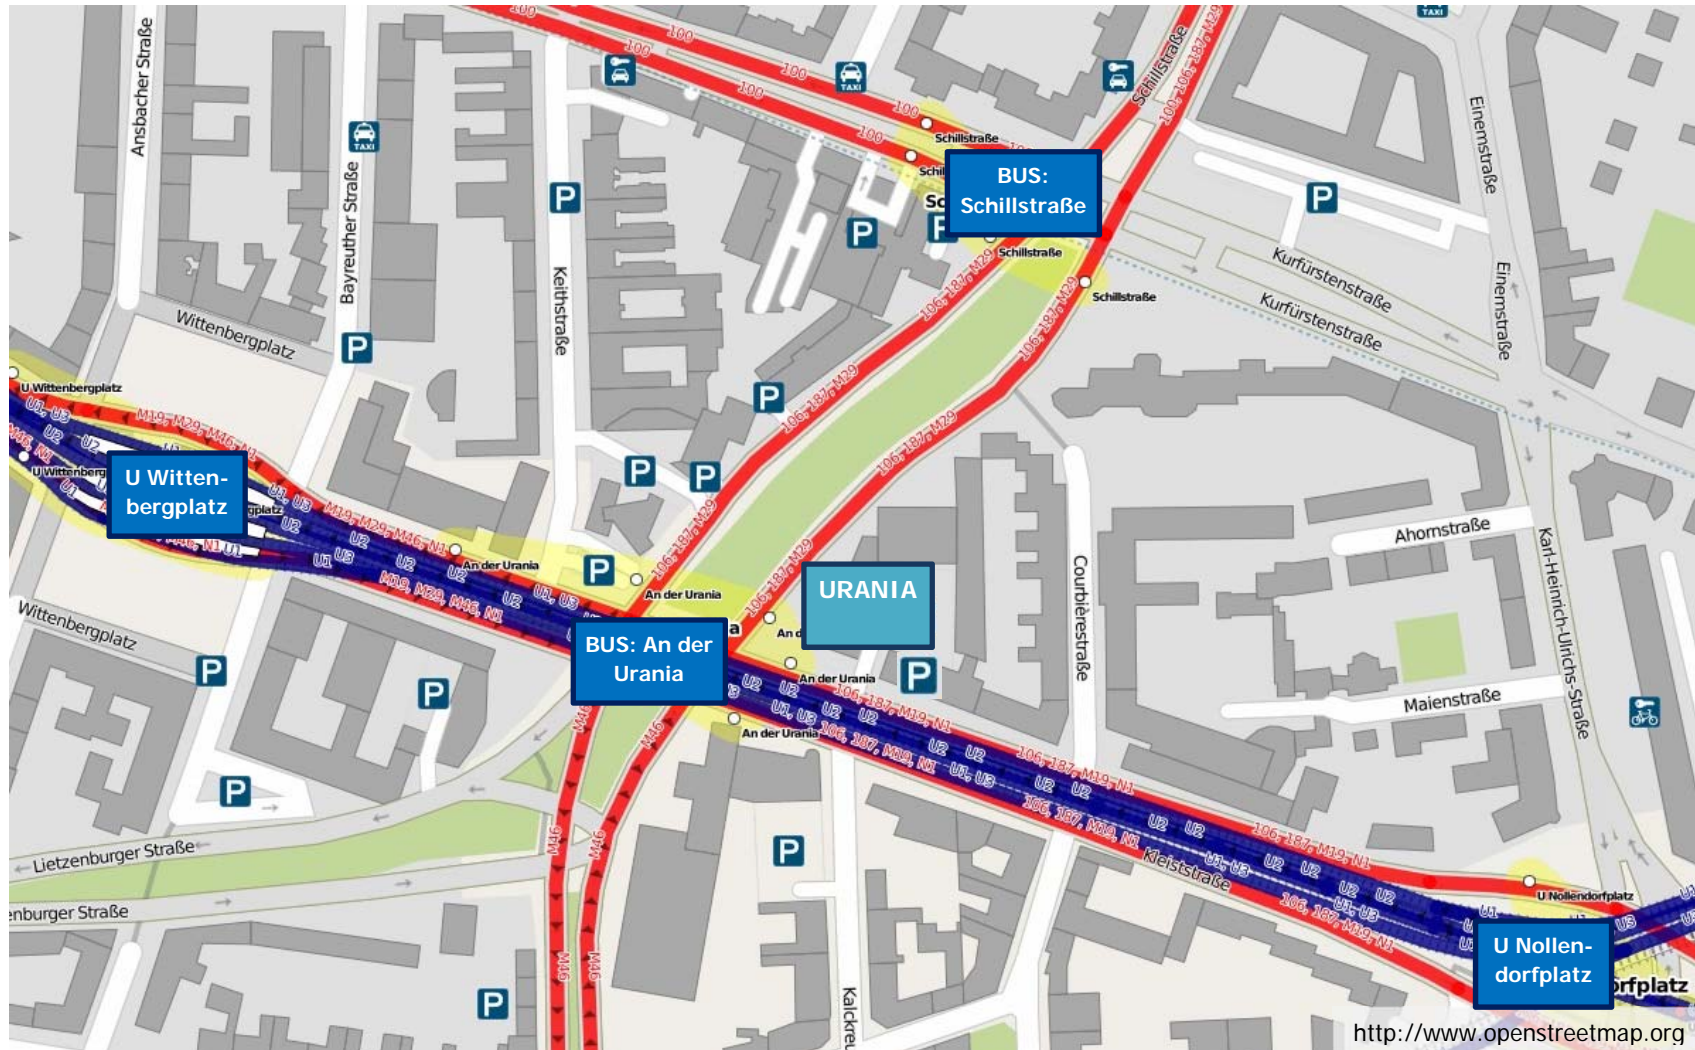

Anfahrtsbeschreibung

Veranstaltungsort: Urania Berlin e.V.
An der Urania 17
10787 Berlin

Fon: +49 (0) 40 644 15 69 0
Fax: +49 (0) 40 644 15 69 10

Osteopathie Schule Deutschland
Mexikoring 19
22297 Hamburg
www.osteopathie-schule.de
osd@osteopathie-schule.de

Stand: 05.03.2018