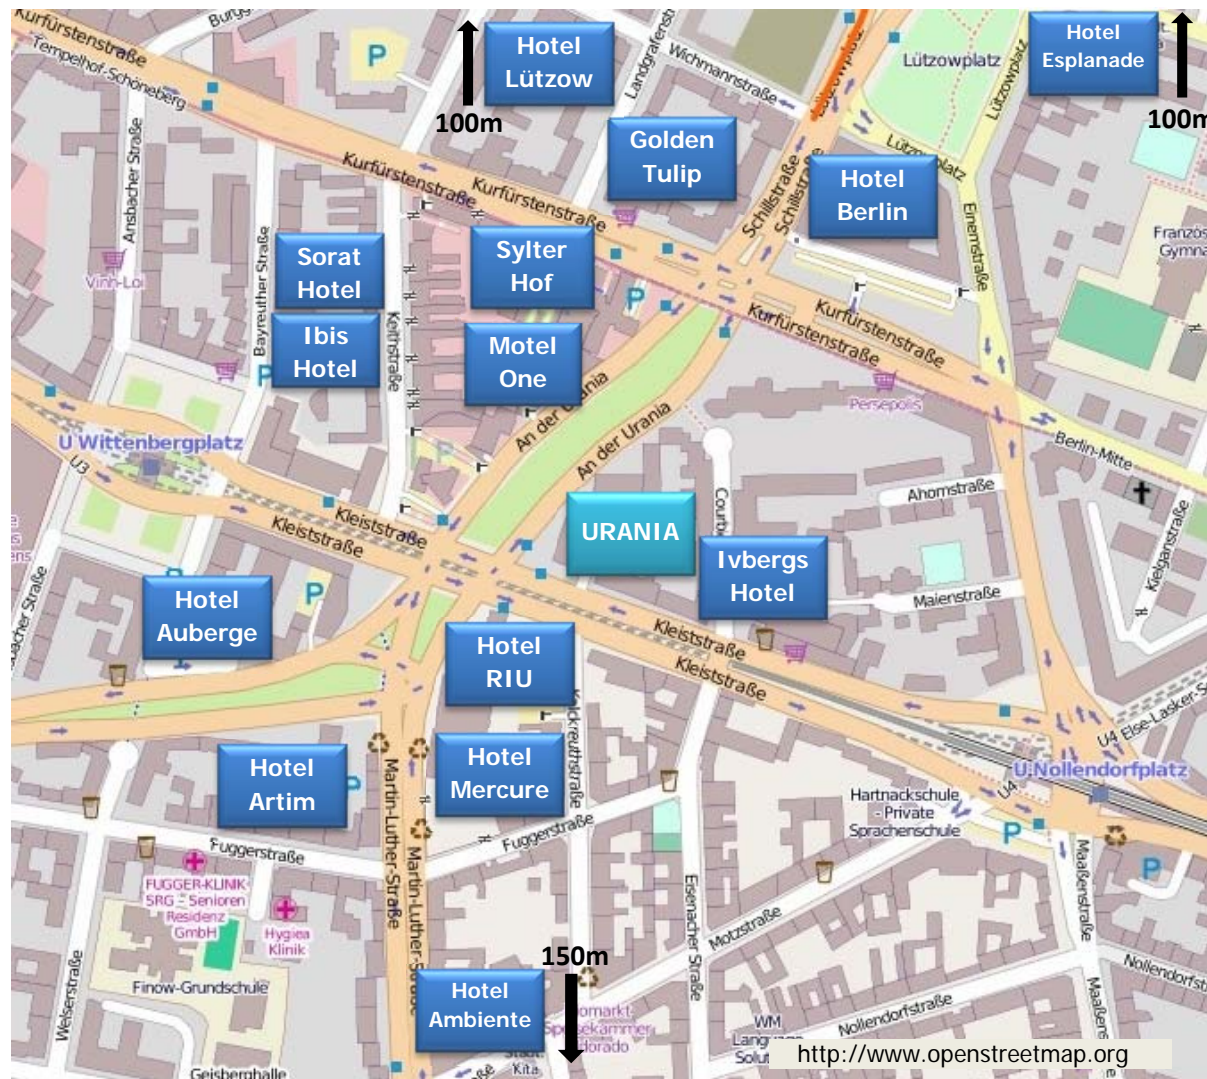

Hotelliste

Hauptkongressort:

Urania e.V.

Weitere Workshopräume:

Hotel Golden Tulip

Osram Höfe

Internationaler Kongress zum Thema
Fasziale Ansätze der Osteopathie im klinischen Kontext
 Berlin: 16.11 - 18.11.2018

	Hotel	Kontakt Daten	EZ ab	DZ ab	Distanz zur URANIA	OSD-Kontingent	Stichwort
Sorat Hotel	Sorat Hotel Ambassador*** Bayreuther Str. 42 10787 Berlin	(030) 21 90 23 76 headoffice@sorat-hotels.com www.sorat-hotels.com	<u>Standard Kategorie:</u> 76,- € / Zimmer/ Nacht Inkl. Frühstück <u>Komfort Kategorie:</u> 81,- € / Zimmer/ Nacht Inkl. Frühstück	<u>Standard Kategorie:</u> 101,- € / Zimmer/ Nacht Inkl. Frühstück <u>Komfort Kategorie:</u> 116,- € / Zimmer/ Nacht Inkl. Frühstück	450m	Ja	OSD2018
Golden Tulip	Golden Tulip Berlin**** Hotel Hamburg Landgrafenstr. 4 10787 Berlin	0049 (0)30 264770 info@goldentulipberlin.de www.goldentulipberlin.de	79,- €/ Zimmer/ Nacht Frühstück 12,- € p.P	95,- €/ Zimmer/ Nacht Frühstück 12,- € p.P.	500m	Ja (Hier auch Kongress-workshops)	OSD 2018
Hotel Lützow	Hotel Lützow*** Keithstraße 38 10787 Berlin	0049 (0)30 491022 620 info@hotel-luetzow.de www.hotel-luetzow.de	63,10 €/ Zimmer/ Nacht Inkl. Frühstück		700m	Ja	OSD2018
Ivbergs Hotel	Ivbergs Hotel Premium**** Kleiststr. 9-12 10787 Berlin	0049 (30) 6883686100 premium@ivbergs.de www.ivbergs.de			50m		
Hotel RIU	Hotel RIU Plaza Berlin**** Martin-Luther-Str. 1 10777Berlin	0049 (30) 2809000 http://www.riu.com/de/Paises/deutschland/berlin/			50m		
Motel One	Motel One** An der Urania 12-14 10787 Berlin	0049 (0)30 2363129-0 berlin-tiergarten@motel-one.com www.motel-one.com			250m		
Mercure Hotel	Mercure Hotel Berlin Zentrum*** Fuggerstr 8 10777 Berlin	0049 (0)30 213030 h9068@accor.com http://www.mercure.com			300m		