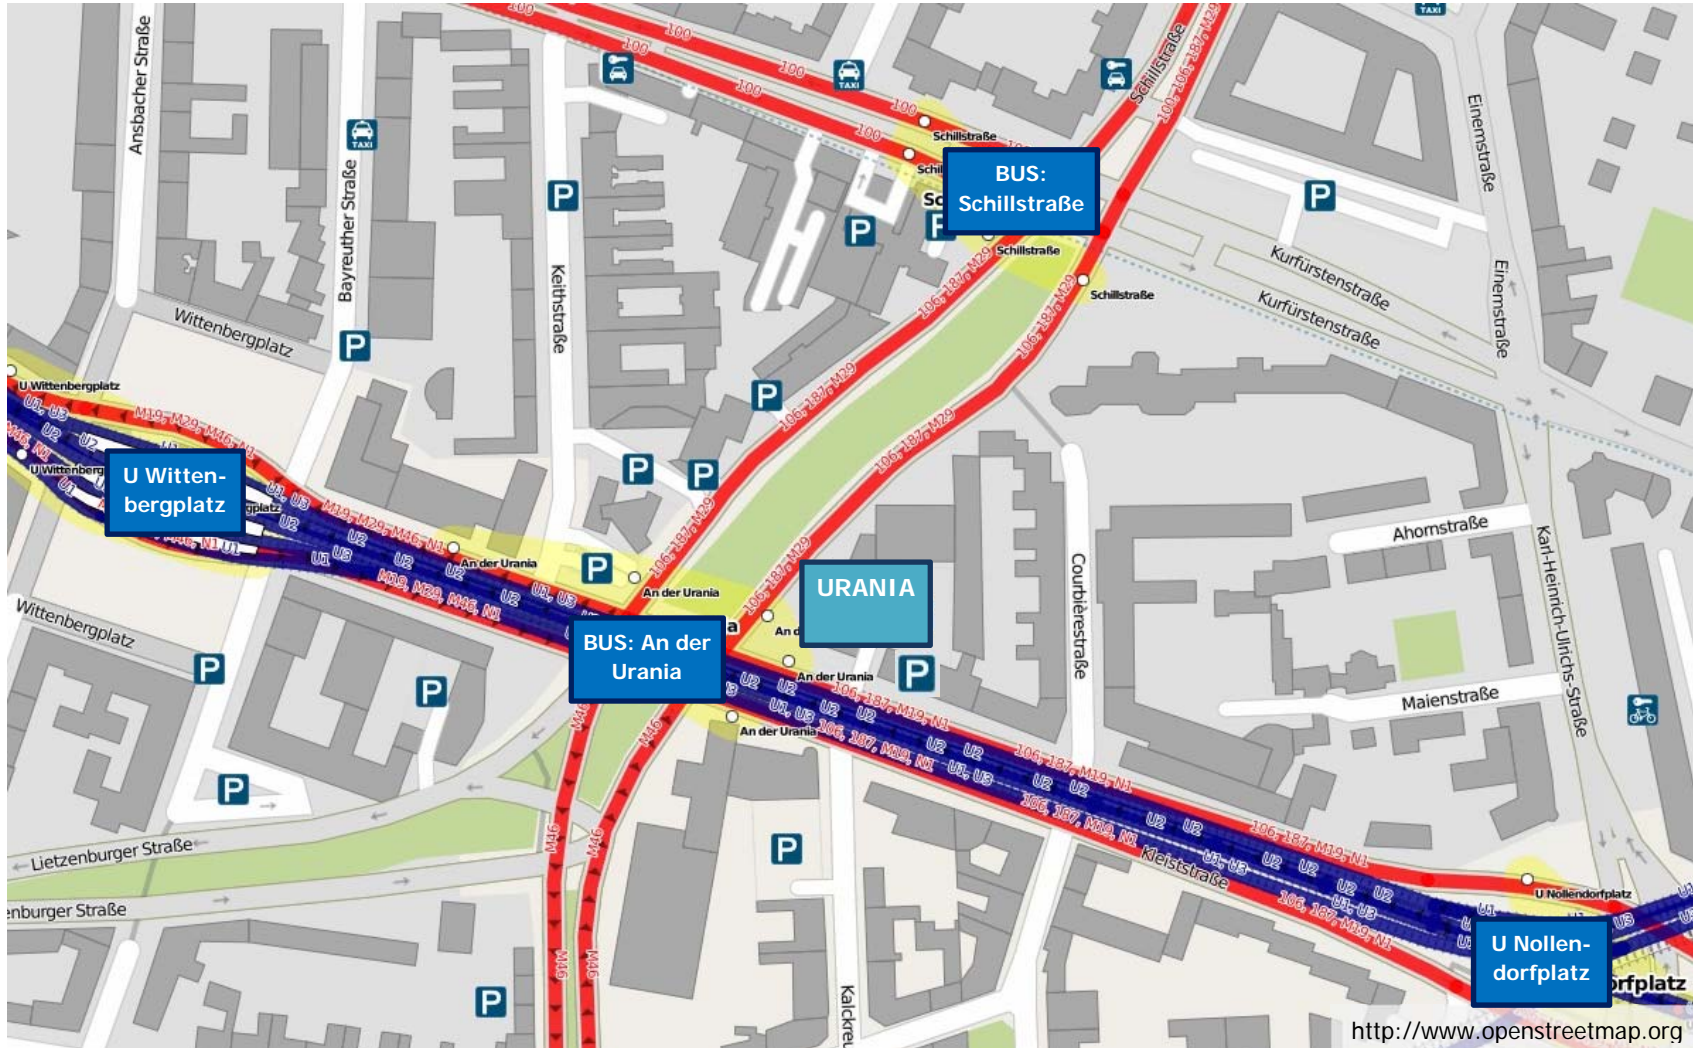

Anfahrtsbeschreibung

Veranstaltungsort: Urania Berlin e.V.
An der Urania 17
10787 Berlin

Fon: +49 (0) 40 644 15 69 0
Fax: +49 (0) 40 644 15 69 10

Osteopathie Schule Deutschland
Mexikoring 19
22297 Hamburg
www.osteopathie-schule.de
osd@osteopathie-schule.de

Stand: 25.01.2019